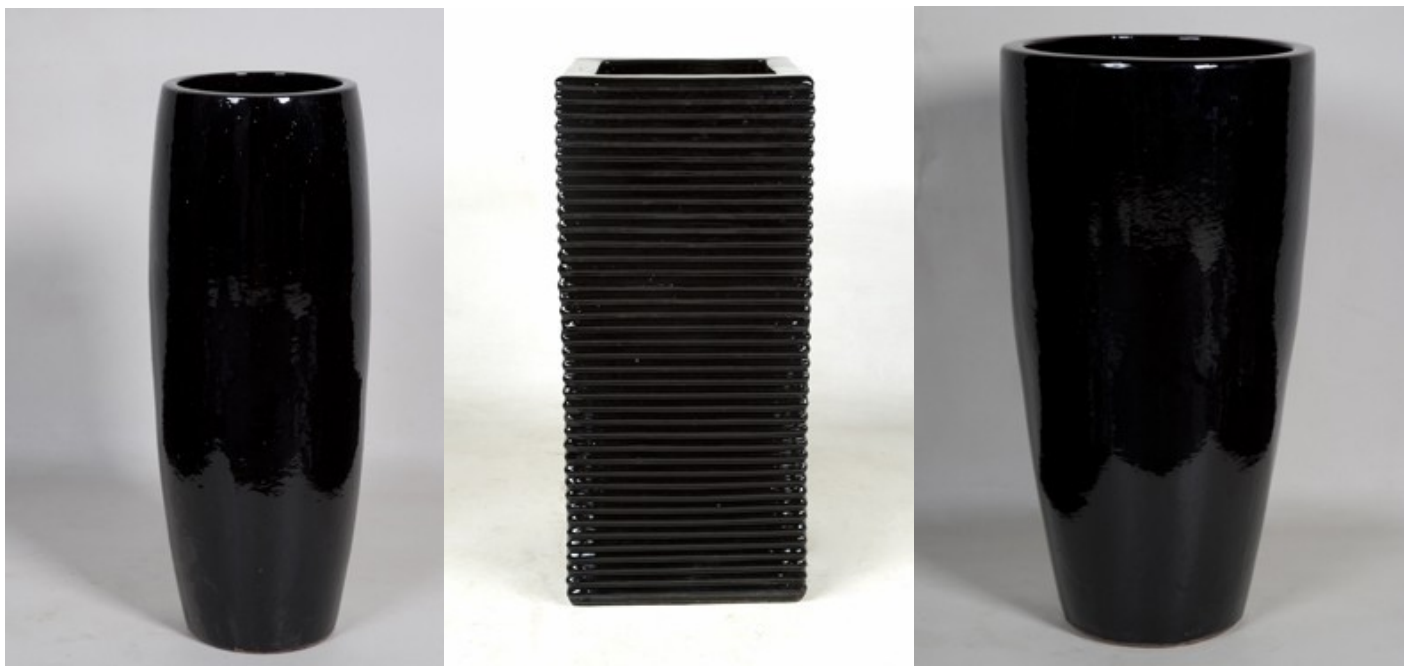

Schwarzer Glanz Keramik

EAN Code	Artikel-Nr.	Artikel	Größe	Stück	Bild anklicken
8718233095077	6ZWGVA207	Schwarzer Glanz Keramik	Attract - ø24 - h:70		Bild
8718233095084	6ZWGVA309	Schwarzer Glanz Keramik	Attract - ø30 - h:90		Bild
8718233094964	6ZWGCP327	Schwarzer Glanz Keramik	Coppa - ø50 - h:68		Bild
8718233094971	6ZWGCP329	Schwarzer Glanz Keramik	Coppa - ø50 - h:88		Bild
8718233094933	6ZWGCO390	Schwarzer Glanz Keramik	Couple ø39, h:34		Bild
8718233094940	6ZWGCO460	Schwarzer Glanz Keramik	Couple ø46, h:43		Bild
8718233094957	6ZWGCO530	Schwarzer Glanz Keramik	Couple ø53, h:49		Bild
8718233095022	6ZWGKU600	Schwarzer Glanz Keramik	Kubis - l:33 - b:33 - h:60		Bild
8718233095008	6ZWGKU350	Schwarzer Glanz Keramik	Kubis - l:35, b:35, h:35		Bild
8718233095039	6ZWGKU900	Schwarzer Glanz Keramik	Kubis - l:36 - b:36 - h:90		Bild
8718233095015	6ZWGKU500	Schwarzer Glanz Keramik	Kubis - l:50, b:50, h:50		Bild
8718233094995	6ZWGK3890	Schwarzer Glanz Keramik	Kubis riffel - l:38, b:38, h:90		Bild
8718233095053	6ZWGPA600	Schwarzer Glanz Keramik	Partner - ø33, h:60		Bild
8718233095060	6ZWGPA700	Schwarzer Glanz Keramik	Partner - ø36 - h:70		Bild
8718233095046	6ZWGPA105	Schwarzer Glanz Keramik	Partner extra - ø46 - h:90		Bild