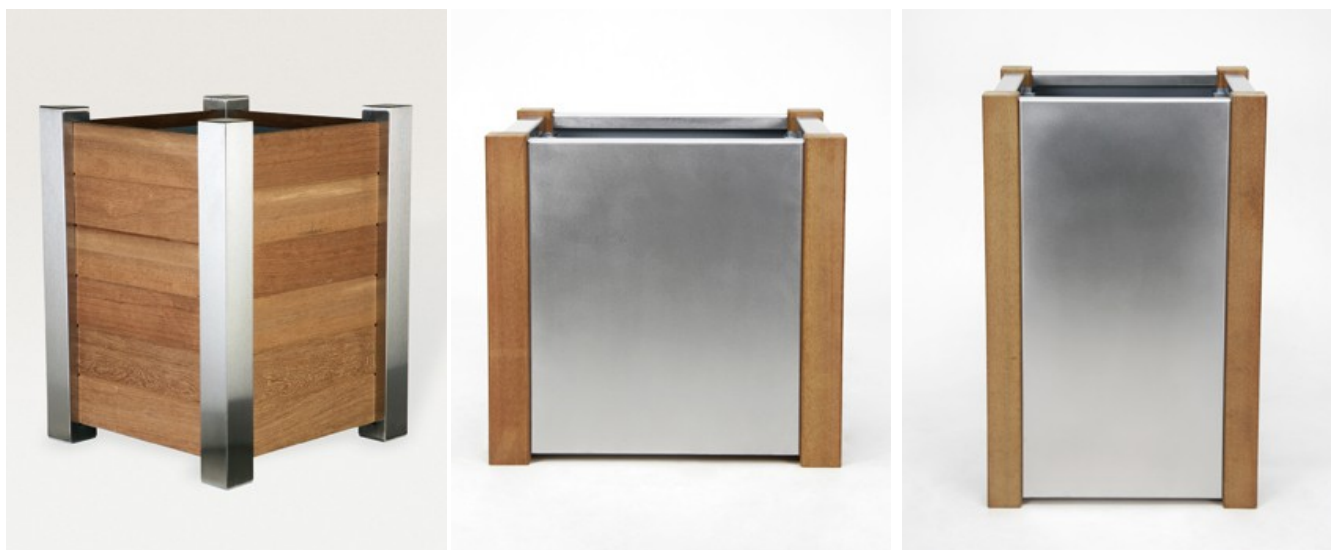

## Superline Outdoor

EAN Code	Artikel-Nr.	Artikel	Größe	Stück	Bild anklicken
8718233088147	6SOURB145	Superline Outdoor	Outdoor - Reflected auf Filz l:120, b:40, h:50		
8718233088154	6SOURB555	Superline Outdoor	Outdoor - Reflected auf Filz l:50, b:50, h:50		
8718233088161	6SOURB777	Superline Outdoor	Outdoor - Reflected auf Filz l:70, b:70, h:70		
8718233088178	6SOURB944	Superline Outdoor	Outdoor - Reflected auf Filz l:90, b:40, h:40		<a href="#">Bild</a>
8718233088185	6SOURB999	Superline Outdoor	Outdoor - Reflected auf Filz l:90, b:90, h:90		
8718233088192	6SOURW145	Superline Outdoor	Outdoor - Reflected auf Rollen l:120, b:40, h:50		
8718233088208	6SOURW555	Superline Outdoor	Outdoor - Reflected auf Rollen l:50, b:50, h:50		
8718233088215	6SOURW777	Superline Outdoor	Outdoor - Reflected auf Rollen l:70, b:70, h:70		
8718233088222	6SOURW944	Superline Outdoor	Outdoor - Reflected auf Rollen l:90, b:40, h:40		
8718233088239	6SOURW999	Superline Outdoor	Outdoor - Reflected auf Rollen l:90, b:90, h:90		
8718233088246	6SOUT6060	Superline Outdoor	Outdoor - Standard l:60, b:60, h:60		<a href="#">Bild</a>