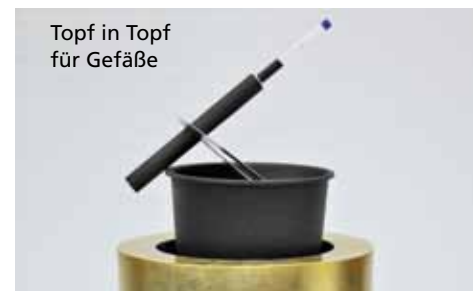

in Hydro Profi Line® Systemen für alle Pflanzen, Gefäße und für jeden Standort

Mit dem Hydro Profi Line® System kann künftig sauber, schnell und leicht gepflanzt werden.

Einfach Systemscheibe und Wasserstandsanzeiger in das Gefäß legen, die Pflanze in den Kulturtopf des Systems einpflanzen und abschließend in die Scheibenöffnung einsetzen. Die Pflanze „schwebt“ nun abständig vom Boden des Gefäßes. Gleichzeitig aber auch im perfekten Vegetationsraum, der durch die an der Gefäßinnenwand fast luftdicht abschließenden Systemscheibe und dem eingesetzten Spezialkulturtopf entsteht. Das hier erzeugte Pflanzenklima ist hervorragend und bereits nach kurzer Zeit bilden sich Nährstoffwurzeln mit beeindruckender Stärke.

Für ein dauerhaftes und prächtiges Wachstum von Pflanzen!

Nährstoffwurzeln im HPL-System

Topf in Topf für Gefäße

Immer richtig und bis zu 6 Monate nicht mehr gießen...

Im Vegetationsraum des Hydro Profi Line® Pflanzsystems wird auf Erde oder Pflanzsubstrate verzichtet und somit erhöht sich das Wasserreservoir so extrem, dass Pflanzen bis zu 6 Monate nicht mehr gegossen werden müssen. Wurzel- und Bodenverdichtungen sind ausgeschlossen, daraus resultierende Wurzelfäulnis in Verbindung mit Staunässe entfällt. Die Nährstoffwurzeln der "Schwebenden Pflanzen" sorgen auf natürliche Art und Weise für dauerhaft sauberes und geruchsfreies Wasser.